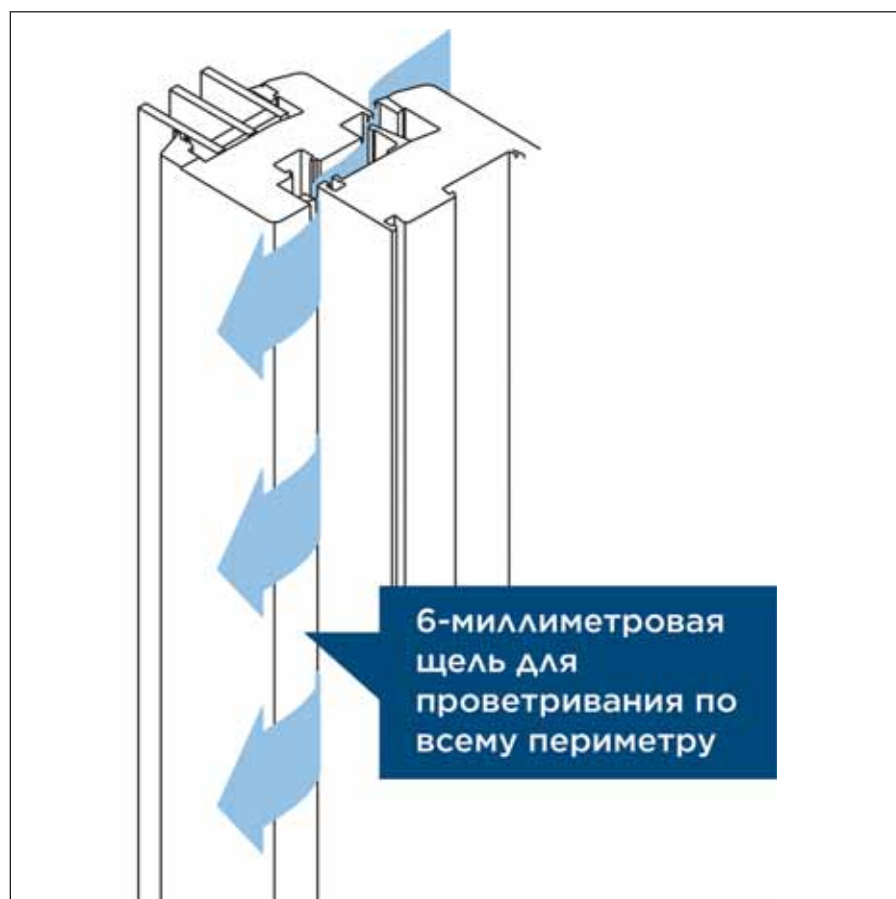

Фурнитура Winkhaus – безопасное проветривание по ГОСТу

Фурнитура activPilot серии Comfort обеспечивает не только комфортный микроклимат в помещении, посто-

янное снабжение свежим воздухом, но и высокую безопасность. Окно в режиме щелевого проветривания является взломостойким и соответствует классу RC2 по нормам EN 1627–1630.

Данная характеристика полностью отвечает требованиям ГОСТ Р 57788–2017, в котором указано, что «сохранение взломостойчиво-