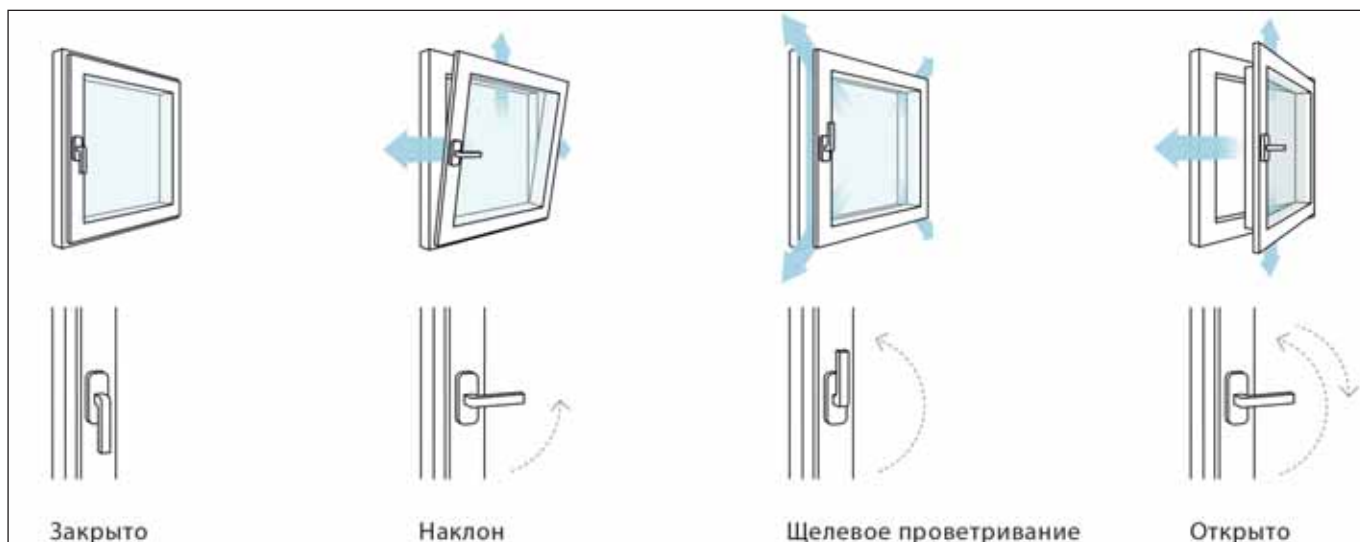

зованием зазора 6 мм, по всему периметру оконного блока» (пункт 5.2.5 и Приложение А, п. 1).

Универсальные решения для безопасности и комфорта

Для защитных конструкций, на которые распространяются требования нового стандарта, идеально подходят решения, разработанные компанией Winkhaus для окон с повышенной взломостойкостью. К ним относятся фурнитурная система Winkhaus activPilot для классических взломостойких конструкции и новая фурнитура, специально разработанная для окон с параллельным смещением – activPilot серии Comfort.

Преимущество нового решения – дополнительная функция периметрального щелевого проветривания. Кроме традиционного открывания и наклона, activPilot Comfort позволяет сместить оконную створку по отношению к раме таким образом, что по всему периметру образуется 6-миллиметровый зазор. Благодаря этому, обеспечивается комфортная вентиляция, при которой происходит равномерное поступление свежего и удаление использованного воздуха из помещения.

При этом воздушные потоки теплого и холодного воздуха не смешиваются, что обеспечивает максимально комфортный температурный режим без сквозняков и резких пере-

падов температуры в любое время года.

Фурнитура Winkhaus – безопасное проветривание по ГОСТу

Фурнитура activPilot серии Comfort обеспечивает не только комфортный микроклимат в помещении, посто-

янное снабжение свежим воздухом, но и высокую безопасность. Окно в режиме щелевого проветривания является взломостойким и соответствует классу RC2 по нормам EN 1627–1630.

Данная характеристика полностью отвечает требованиям ГОСТ Р 57788–2017, в котором указано, что «сохранение взломостойчиво-