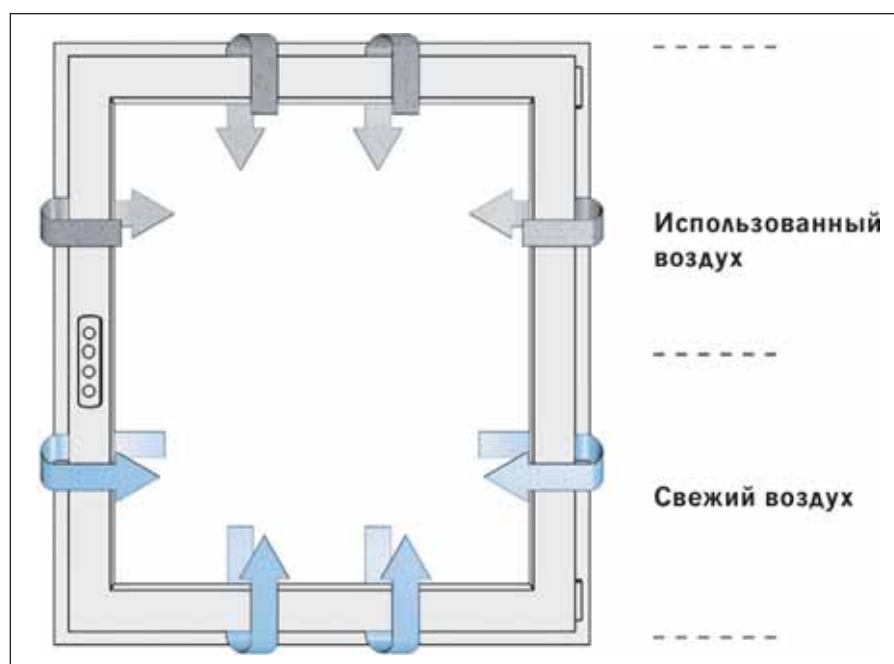

Новый стандарт распространяется на оконные и дверные блоки с поворотным, поворотно-откидным, откидным и параллельно-выдвижным открыванием створок, а также на не открывающиеся оконные блоки.

Стандарт определяет защитные оконные и дверные блоки как изделия, «имеющие специальные конструктивные решения, обеспечивающие за-

щиту от повышенных механических и других видов недопустимых нагрузок и воздействий, а также препятствующие несанкционированному проникновению в охраняемые помещения».

Стандартом предусмотрено, что «защитные оконные блоки во взломоустойчивом исполнении... устанавливаются в помещениях на первых и последних этажах, а также в оконных проемах, выходящих на козырьки, парапеты и другие элементы строительных конструкций зданий. При применении защитных оконных блоков допускается не устанавливать на окна металлические решетки» (п 5.2.4).

Кроме того, согласно ГОСТ Р 57788–2017, «для обеспечения безопасности и исключения возможности выпадения детей из окон в охраняемых помещениях общеобразовательных и дошкольных образовательных организаций, а также в жилых домах рекомендуется применять параллельно-выдвижное открывание створок, позволяющих сохранять взломоустойчивость в режиме проветривания, когда створка смещена внутрь помещения с обра-