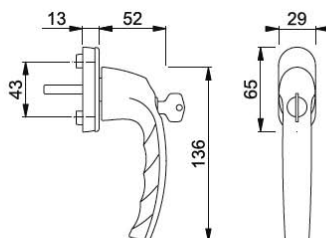

ОКОННАЯ АЛЮМИНИЕВАЯ РУЧКА НОРРЕ АТЛАНТА С ФУНКЦИЕЙ ТВТ4

Модель:	0530S/U26 (ТВТ4)
Наименование:	Atlanta
Габариты:	см. чертеж выше или в приложении
Описание:	Алюминиевая оконная ручка НОРРЕ с блокировкой в положении 0° и 90° с функцией ТВТ (наклонить перед поворотом): с пружиной, поворачивающаяся крышка, пластмассовая розетка с упорным кулачком, цельный штифт 7 мм, боковой стопор с точно позиционируемым положением фиксации, поворотный цилиндр с поворачивающимся ключом, автоматическая блокировка.
Варианты исполнения:	• Оконная ручка ТВТ4, с запором: Цельный штифт толщиной 7 мм (выступает на 32 мм), кулачка 10 мм • Оконная ручка ТВТ4, с запором: Цельный штифт толщиной 7 мм (выступает на 35 мм), кулачка 10 мм
Цвета:	• F1 — Натуральный алюминий (этот цвет представлен на иллюстрации) • F9 — Стальной алюминий • F9016 — Алюминий с белым покрытием
Указание:	В ассортименте имеются подходящие к форме ручки гарнитуры для межкомнатных дверей, гарнитуры для балконных дверей и соответствующие оконные ручки, оборудованные технологией Secustik®/Secu100+Secustik® или SecuSignal®.