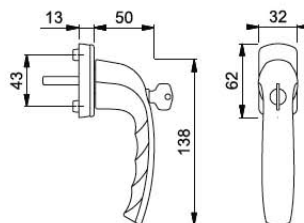

АЛЮМИНИЕВАЯ ОКОННАЯ РУЧКА HOPPE NEW YORK (DF)

Модель:	0810SVS/U10 (DF) Новинка!
Наименование:	New York
Габариты:	см. чертеж выше или в приложении
Описание:	Алюминиевая оконная ручка HOPPE с двойной функцией (нажимная кнопка, запор): отвечает требованиям AhS RAL-RG 607/13, с пружиной, поворачивающаяся крышка, пластмассовая розетка с упором, цельный штифт 7 мм, боковой стопор с точно позиционируемым положением фиксации, запорный цилиндр с нажимной кнопкой с поворотным ключом, автоматическая блокировка.
Варианты исполнения:	• Оконная ручка с двойной функцией (DF), с замком: Цельный штифт толщиной 7 мм (выступает на 32 мм), кулачок 10 мм • Оконная ручка с двойной функцией (DF), с замком: Цельный штифт толщиной 7 мм (выступает на 35 мм), кулачок 10 мм
Цвета:	• F1 – Натуральный алюминий (этот цвет представлен на иллюстрации) • F9 – Стальной алюминий • F8707 – Темно-коричневый алюминий с покрытием под шелк • F9016 – Алюминий с белым покрытием
Указание:	Мы предлагаем подходящие к форме ручки гарнитуры для внутренних дверей, гарнитуры для внутренней стороны окон/дверей, гарнитуры для профильных дверей, защитные накладки, гарнитуры для балконных дверей, ручки параллельных раздвижных/опрокидывающихся дверей, гарнитур для подъемно-раздвижных дверей и различные ручки для окон.