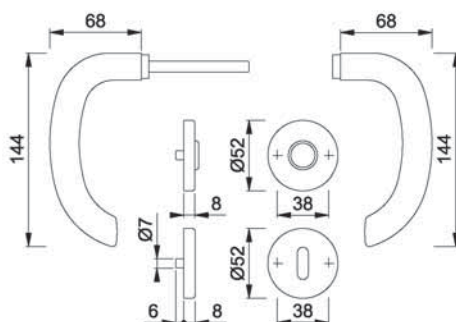

## ГАРНИТУР ДВЕРНЫХ РУЧЕК НОРПЕ «МАРСЕЛЬ» ИЗ НЕРЖАВЕЮЩЕЙ СТАЛИ НА РОЗЕТКАХ ДЛЯ МЕЖКОМНАТНЫХ ДВЕРЕЙ

<b>Модель:</b>	E1138Z/42KV/42KVS
<b>Наименование:</b>	«Марсель»
<b>Габариты:</b>	смотри выше или прилагаемый чертеж
<b>Описание</b>	<p>Гарнитур дверных ручек НОРПЕ из нержавеющей стали на розетках для межкомнатных дверей: проверен согласно <b>DIN EN 1906 (Категория 3)</b>, дверная ручка с <b>быстроустанавливаемым штифтовым соединением НОРПЕ</b> (с цельным штифтом НОРПЕ), розетки с пластмассовой нижней конструкцией, <b>возвратной пружиной</b> и упорным кулачком, скрытое, сквозное винтовое соединение с самонарезающими винтами.</p>
<b>Варианты исполнения:</b>	<ul style="list-style-type: none"> <li>• Гарнитур дверных ручек (эта модель представлена на рисунке): 8-мм сплошной штифт, отверстие ОВ или PZ, толщина двери 37-42 мм.</li> <li>• Гарнитур для ванной/туалета с пазоальной головкой и овальной в сечении дверной ручкой: 8-мм сплошные штифты, SK/OL, толщина двери 37-42 мм.</li> <li>• Гарнитур с ручкой и неповоротной кнопкой: 8-мм сплошной FDW-штифт, отверстие PZ, толщина двери 37-42 мм.</li> </ul>
<b>Цвета:</b>	<ul style="list-style-type: none"> <li>• F69 — матовая нержавеющая сталь</li> </ul>
<b>Указание:</b>	<p>В ассортименте имеются подходящие к дверной ручке внутренние 1/2-гарнитуры, гарнитур для профильных дверей, гарнитур с броненакладкой, внутренний 1/2-гарнитур для комбинированной защиты, прочие гарнитуры для межкомнатных дверей и подходящие к ним оконные ручки.</p>