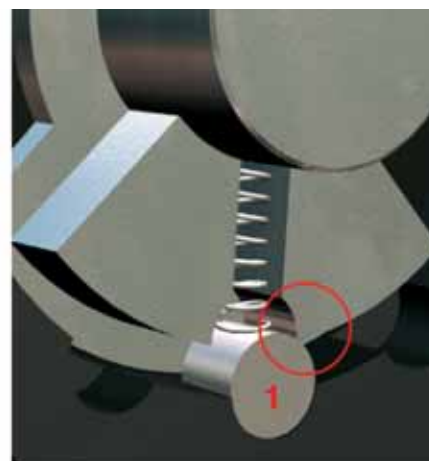

В этом положении предохранительные чеки (1) эффективно защищают оконную ручку от проворачивания снаружи. Ручка окна заблокирована и предотвращает попытку взлома.

SECUSTIK® ЗАЩИЩЕН КАК ЗАКОНОМ О ТОРГОВОЙ МАРКЕ, ТАК И ПАТЕНТОМ.