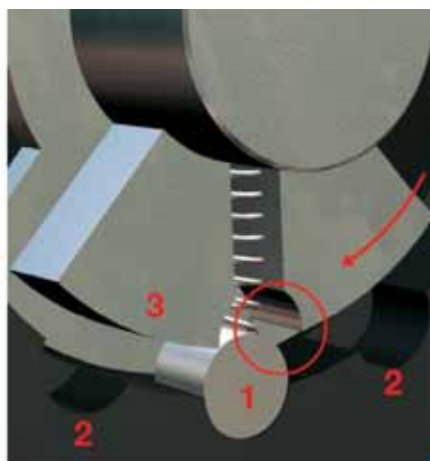

При попытке взлома предохранительные чеки (1) вдавливаются другим элементом сцепления (3) в выемки корпуса (2).

В этом положении предохранительные чеки (1) эффективно защищают оконную ручку от проворачивания снаружи. Ручка окна заблокирована и предотвращает попытку взлома.