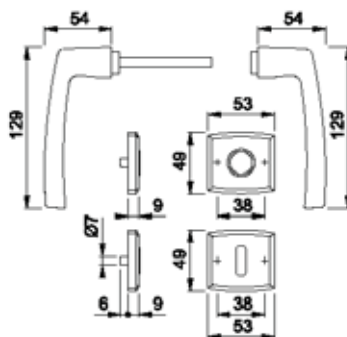

## ГАРНИТУР ДВЕРНЫХ РУЧЕК ХОПPE ИЗ ЛАТУНИ НА РОЗЕТКАХ СЕРИИ «АКАПУЛЬКО»

<b>Модель:</b>	M1558/18KV/18KVS
<b>Наименование:</b>	«Акапулько»
<b>Габариты:</b>	смотри выше или прилагаемый чертёж
<b>Описание:</b>	<p>Гарнитур дверных ручек НОРРЕ из латуни на розетках для межкомнатных дверей проверен согласно <b>DIN EN 1906 (Категория 3)</b>:</p> <ul style="list-style-type: none"><li>дверная ручка с <b>быстроустанавливаемым штифтовым соединением НОРРЕ</b> (с цельным штифтом НОРРЕ);</li><li>розетки с пластмассовой нижней конструкцией, <b>возвратной пружиной</b> и упорным кулачком;</li><li>скрытое, сквозное винтовое соединение с самонарезающими винтами.</li></ul>
<b>Варианты исполнения:</b>	<ul style="list-style-type: none"><li>Гарнитур дверных ручек (этот вариант представлен на рисунке): 8-мм цельный штифт, отверстие ОВ или РZ, толщина двери 38-45 мм.</li><li>Гарнитур для ванной/туалета, головка с пазом и овальной ручкой: 8-мм цельный штифт, SK/OL, толщина двери 38-41 мм.</li></ul>
<b>Цвета:</b>	<ul style="list-style-type: none"><li>F41-R — сатинированная латунь хромированная-Resista® (эта краска указана на рисунке)</li><li>F45-R — сатинированная латунь хромированная/хромированная-Resista®</li><li>F49-R — хромированная латунь-Resista®</li><li>F74-R — латунь латунный цвет сатинированная/полированная-Resista®</li></ul>
<b>Указание:</b>	<p>Resista®: Фурнитура НОРРЕ Resista® имеет 10-летнюю гарантию на поверхность.</p> <p>К этой форме дверной ручки имеется подходящая оконная ручка с технологией Secustik®.</p>