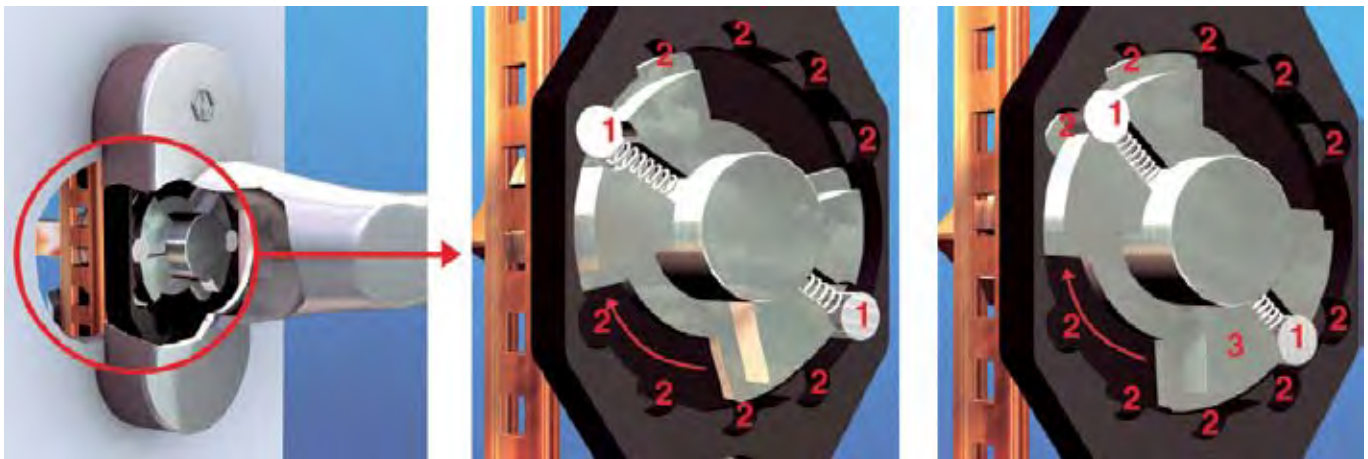

SECUSTIK® – УДАЧНЫЙ ВЫБОР РУЧКИ СО «СЛЫШИМЫМ» ПЛЮСОМ К БЕЗОПАСНОСТИ

ТАК ВОЗНИКАЕТ ТИПИЧНЫЙ ЗВУК SECUSTIK®

Запатентованный запорный механизм оконной ручки Secustik®.

При повороте оконной ручки пружинные предохранительные чеки (1) защелкиваются с отчетливым звуком в специальные выемки (2), расположенные в корпусе.

По ходу поворота ручки предохранительные чеки (1) продвигаются элементом сцепления (3) в следующие выемки (2), где они также защелкиваются с отчетливым звуком.

ТАК ТЕХНИКА SECUSTIK® ЭФФЕКТИВНО ПРЕДОТВРАЩАЕТ ПОПЫТКИ ВЗЛОМА