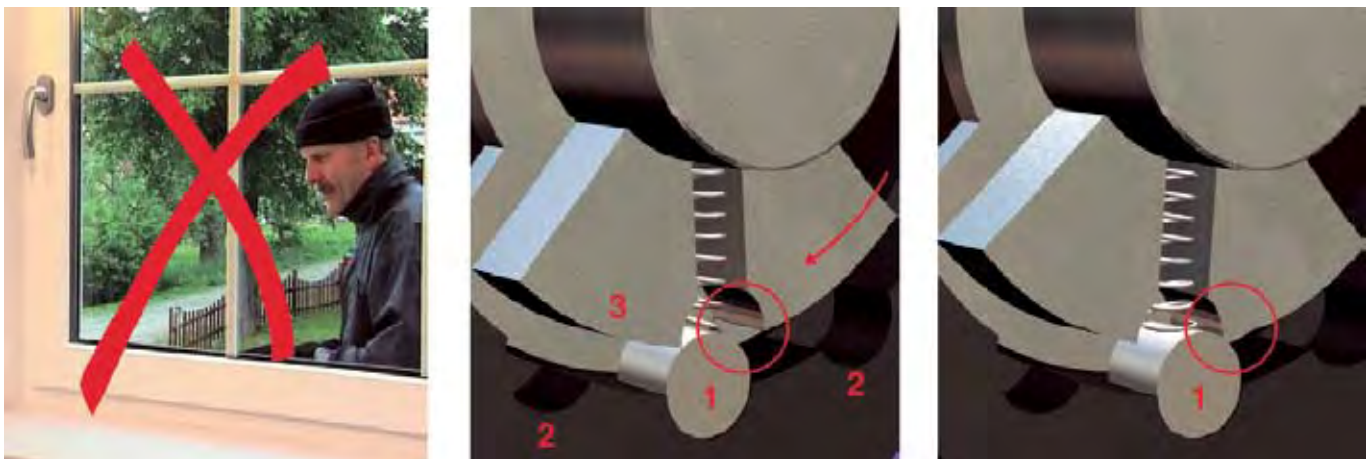

При попытке взлома предохранительные чеки (1) вдавливаются другим элементом сцепления (3) в выемки корпуса (2).

В этом положении предохранительные чеки (1) эффективно защищают оконную ручку от проворачивания снаружи. Ручка окна заблокирована и предотвращает попытку взлома.

SECUSTIK® ЗАЩИЩЕН КАК ЗАКОНОМ О ТОРГОВОЙ МАРКЕ, ТАК И ПАТЕНТОМ.